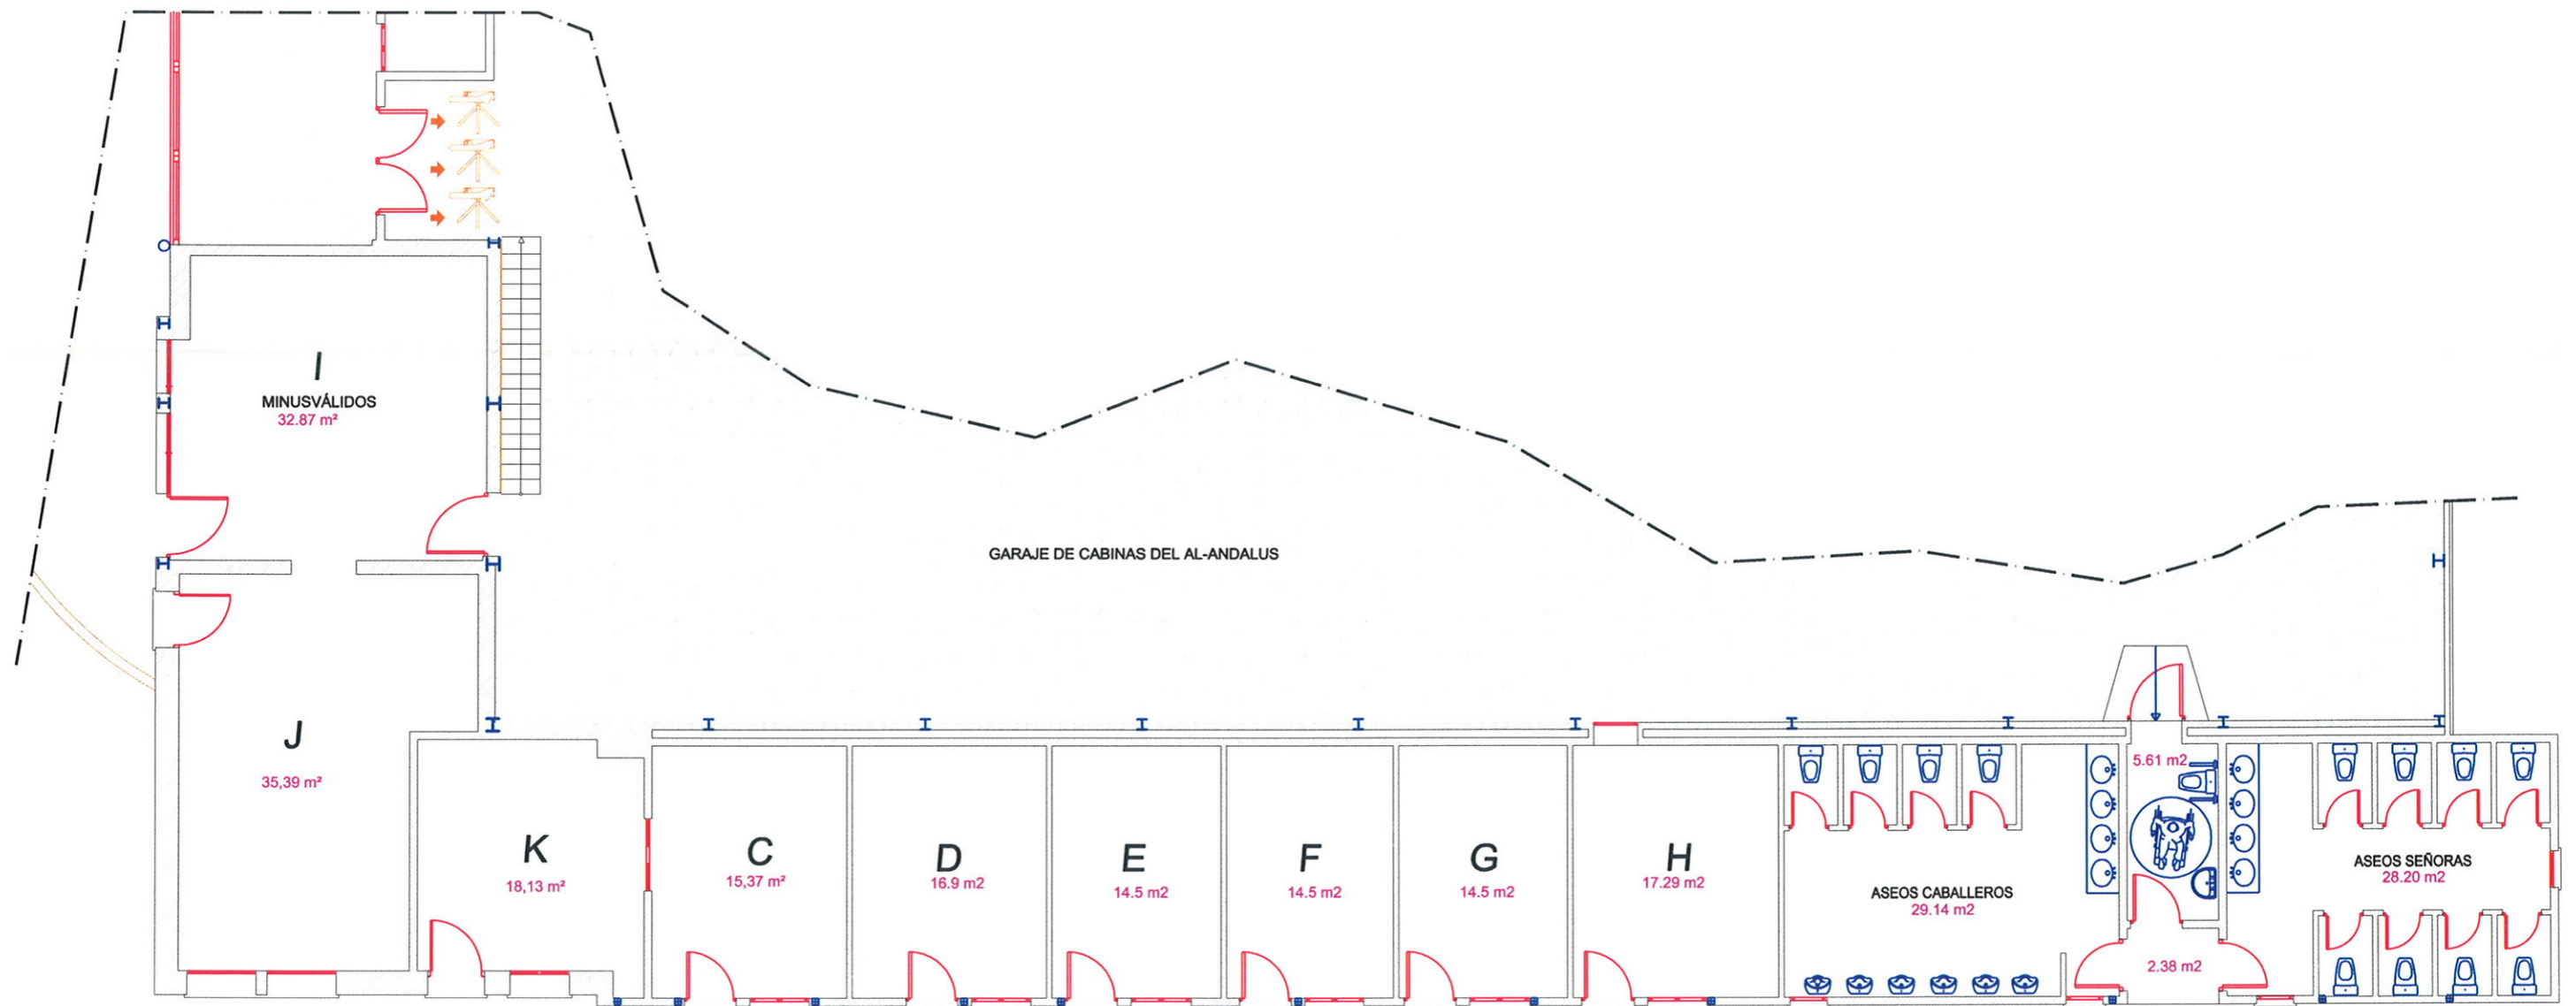

PROYECTO:

**DISTRIBUCIÓN DE LOCALES
ESCUELAS EN BORREGUILES**

ESCALA: **1 : 100** metros.
0 1 2 3 4

PLANO:

PLANTA de DISTRIBUCIÓN

Nº PLANO:

1

DPTO: PROYECTOS, OBRAS Y MANTENIMIENTO.

EDIFICIO TELECABINA AL-ANDALUS

ESTACIÓN de ESQUÍ de SIERRA NEVADA
SIERRA NEVADA - T.M. MONACHIL - GRANADA - ESPAÑA

EDITADO:
Jorge Villén Gamiz
FECHA EMISIÓN:
OCTUBRE 2013

REVISADO:
M. Ruiz Jordán
FECHA REVISIÓN:
OCTUBRE 2013

PROYECTO:

**DISTRIBUCIÓN DE LOCALES
ESCUELAS EN BORREGUILES**

ESCALA: **1 : 175** metros.
0 1 2 3 4 5 6

PLANO:

PLANTA de DISTRIBUCIÓN

Nº PLANO:

2